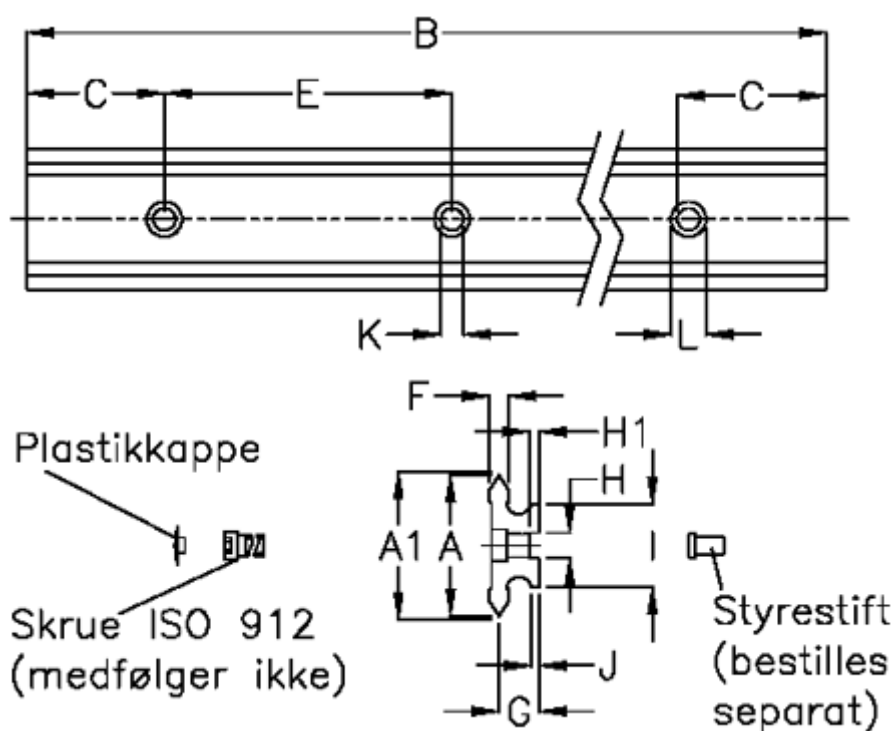

Varenummer: 05712105361  
 Beskrivelse: Hepco GV3 profilskinne NL 76 L536 P1  
 med forsænkede huller

## Mål

A	= 76	G	= 19.5	vægt kg/1000 = 10.00
A1	= 76.74	H	= 15	
B	= 536	H1	= 5.0	
C	= 88.0	I	= 50.0	
E	= 180	J	= 4.80	
F	= 9.21	K	= 14.0	
For leje	= J54	L	= 20 x 12	
For styrestift	= SDP15	Præcisionstype	= P1	